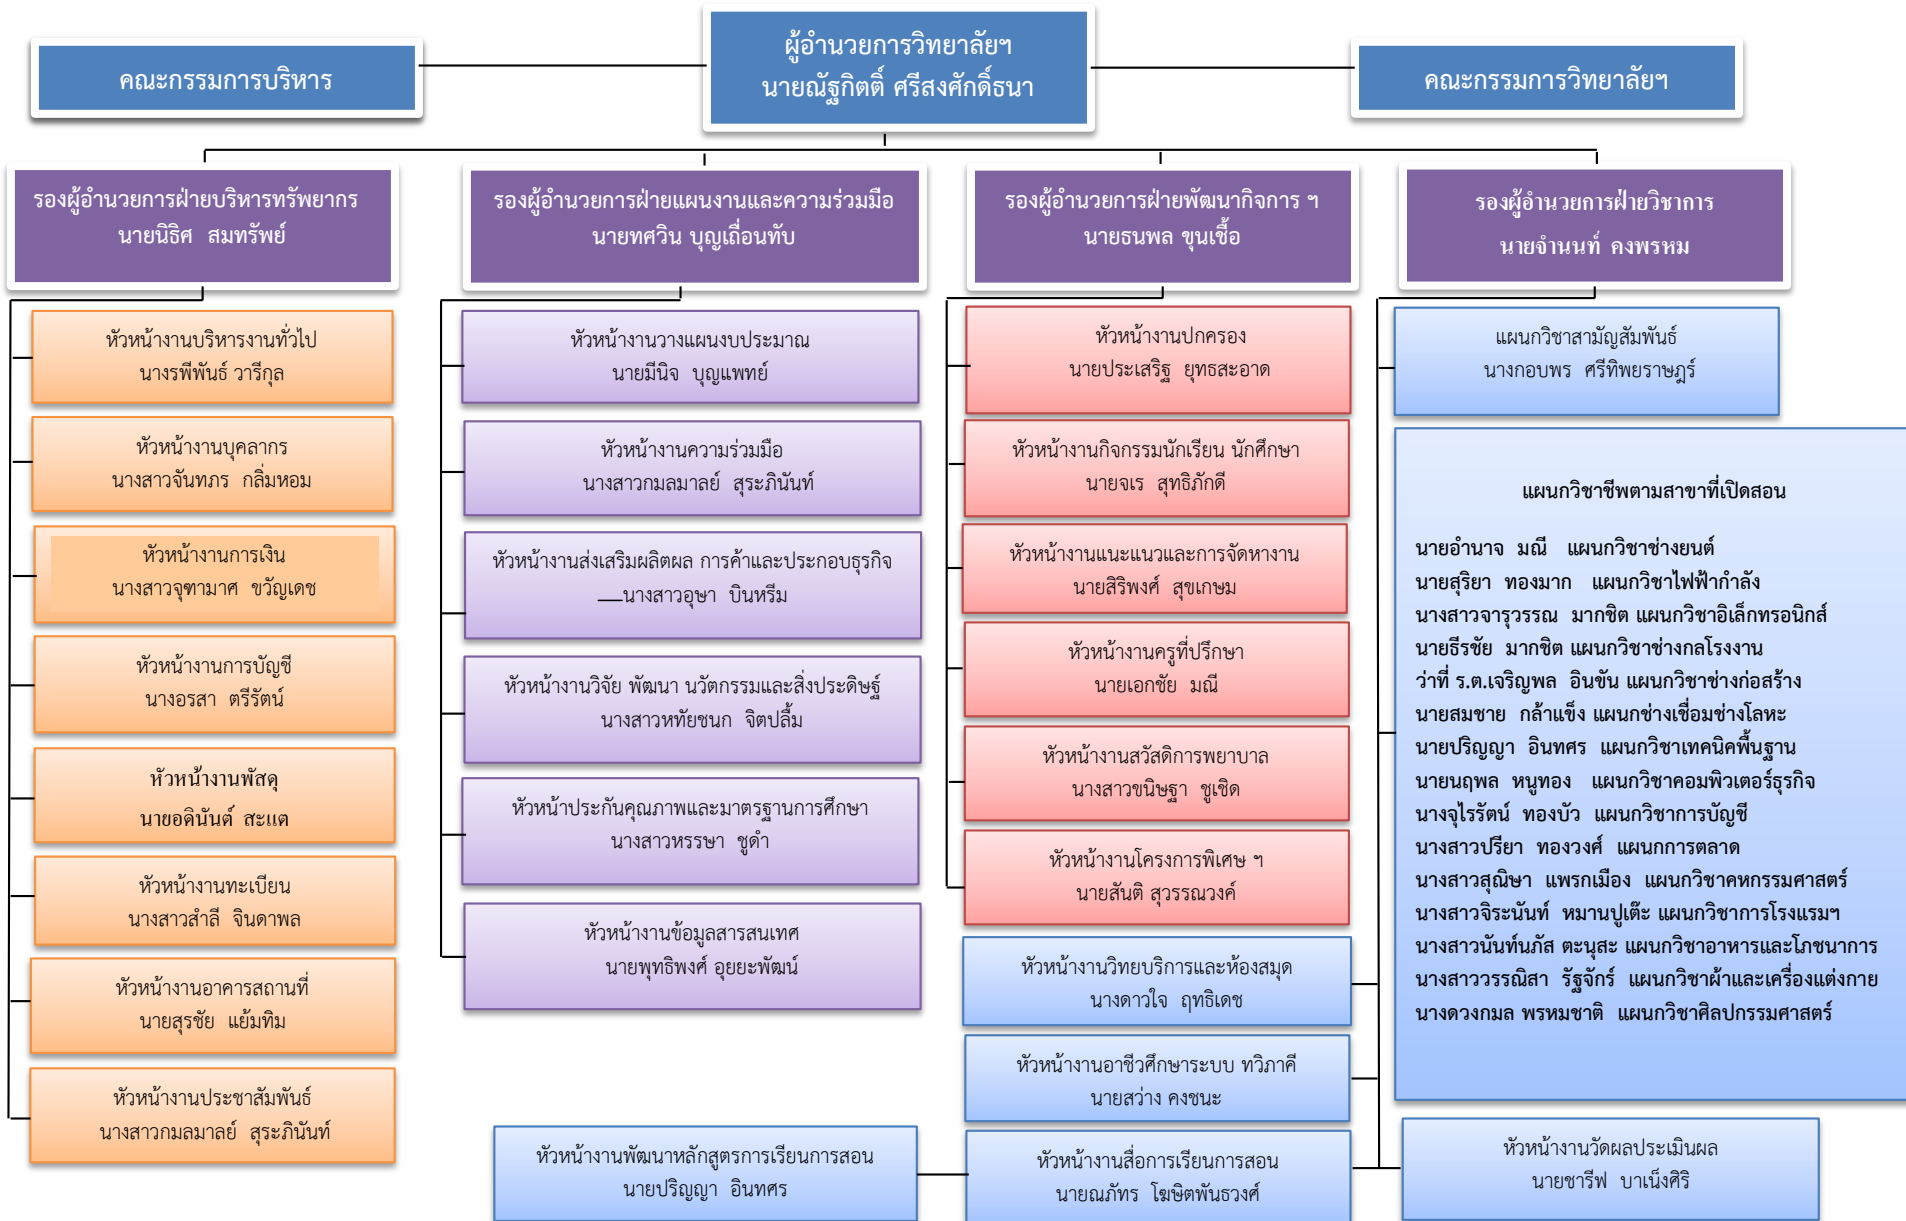

แผนภูมิโครงสร้างการบริหารสถานศึกษา วิทยาลัยการอาชีพหลวงประธานราษฎร์นิกร

ข้อมูลบุคลากร
วิทยาลัยการอาชีพหลวงประจักษ์ศิลปาคม

อัตรากำลังคนของ วก.หลวงประจักษ์ศิลปาคม มีบุคลากรทั้งสิ้น 146 คน

ก. ข้าราชการ		48	คน
1. ผู้บริหาร	5	คน	
2. ข้าราชการครู	42	คน	
3. ข้าราชการพลเรือน	1	คน	
ข. ลูกจ้างประจำ		-	คน
1. ทำหน้าที่สอน	-	คน	
2. ทัวไป/สนับสนุน	-	คน	
ค. พนักงานราชการ		5	คน
1. ทำหน้าที่สอน	5	คน	
2. ทัวไป/สนับสนุน	-	คน	
ง. ลูกจ้างชั่วคราว		93	คน
1. ทำหน้าที่สอน	50	คน	
2. ทัวไป/สนับสนุน	43	คน	
จ. มีข้าราชการ/ลูกจ้างมาช่วยราชการ		-	คน
ฉ. มีข้าราชการ/ลูกจ้างไปช่วยราชการที่อื่น		-	คน
ช. มีอัตราว่าง/ลูกจ้างไปช่วยราชการที่อื่น		-	คน
1. ข้าราชการครู	-	คน	
2. ข้าราชการพลเรือน	-	คน	
3. ลูกจ้างประจำ	-	คน	